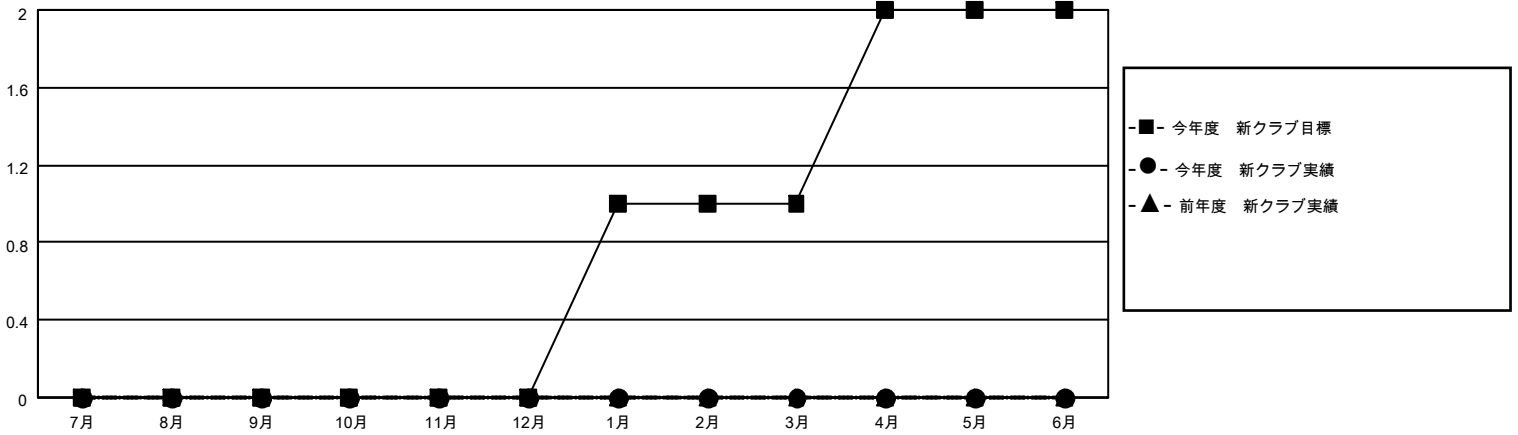

MONTHLY MEMBERSHIP PROGRESS REPORT

地域 JAPAN

District 335 A

Results as of: 12/31/2021

クラブ			
結果：2021-2022			
四半期	新クラブ目標	新クラブ	解散クラブ
7月/8月/9月	0	0	0
10月/11月/12月	0	0	0
1月/2月/3月	1	0	0
4月/5月/6月	1	0	0

名			
結果：2021-2022			
四半期	会員純増目標	会員増強実績	退会者(転籍を含む)実際
7月/8月/9月	40	44	24
10月/11月/12月	50	21	38
1月/2月/3月	40	0	0
4月/5月/6月	30	0	0

新クラブ目標及び実績累計