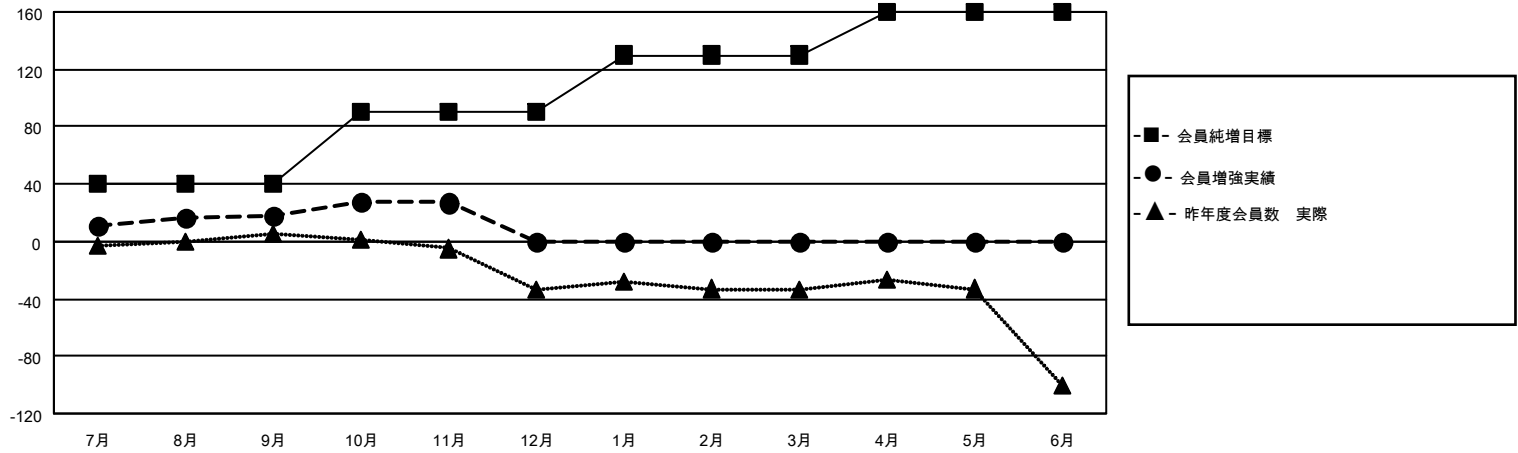

MONTHLY MEMBERSHIP PROGRESS REPORT

地域 JAPAN

District 335 A

Results as of: 12/31/2021

クラブ			
結果：2021-2022			
四半期	新クラブ目標	新クラブ	解散クラブ
7月/8月/9月	0	0	0
10月/11月/12月	0	0	0
1月/2月/3月	1	0	0
4月/5月/6月	1	0	0

名			
結果：2021-2022			
四半期	会員純増目標	会員増強実績	退会者(転籍を含む)実際
7月/8月/9月	40	44	24
10月/11月/12月	50	21	38
1月/2月/3月	40	0	0
4月/5月/6月	30	0	0

新クラブ目標及び実績累計

会員目標及び実績累計

解散クラブ: 0	27 CLUBS OF 69 一名以上の新会 員を登録	男女別	
退会者		男性	1,412 (78.97%)
物故会員 9	会員累計データを見るには、ここをクリック	女性	376 (21.03%)
クラブ解散 0		NON BINARY	0 (0.00%)
その他 53		PREFER NOT TO ANSWER	0 (0.00%)
合計 62		世帯主/家族会員合計	282
		国際会費半額の家族会員	141